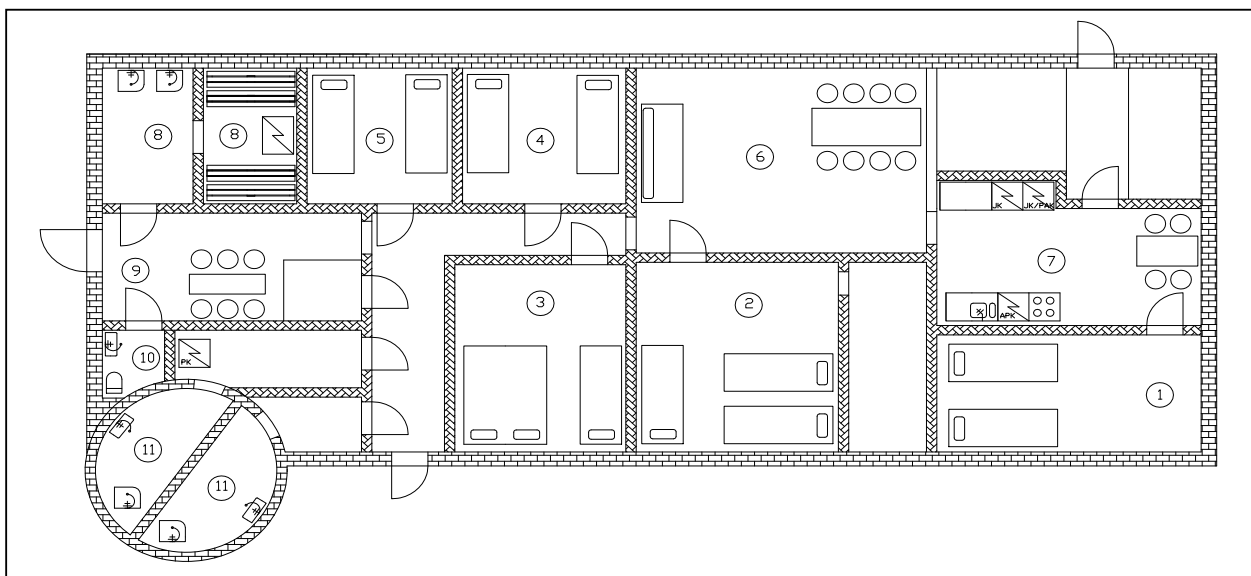

PERHEHUONEISTOT / RIVARIT

12 *Usko* Neljän hengen huoneisto
+ WC / kylpyhuone

13 *Armas* Neljän hengen huoneisto
+ WC / kylpyhuone

YLÄMÖKKI

14 *Väinö* Kolmen hengen huone

15 *Vihtori* Kolmen hengen huone

AITTA

16 *Eino* Kahden hengen aitta

NAVETAN ALAKERTA

- | | |
|--|--------------------------|
| 1 <i>Impi</i> | Kahden hengen makuuhuone |
| 2 <i>Ethel</i> | Kolmen hengen makuuhuone |
| 3 <i>Helmi</i> | Kolmen hengen makuuhuone |
| 4 <i>Lydia</i> | Kahden hengen makuuhuone |
| 5 <i>Vilhelmiina</i> | Kahden hengen makuuhuone |
| 6 <i>Tupa</i> | (1 kpl sohva) |
| 7 <i>Kyökki</i> | |
| 8 <i>Sauna / pesuhuone</i> | |
| 9 <i>Saunan pukeutumis/vilvoittelutila</i> | |
| 10 <i>Toiletti</i> | |
| 11 <i>Toiletti / suihku</i> | |